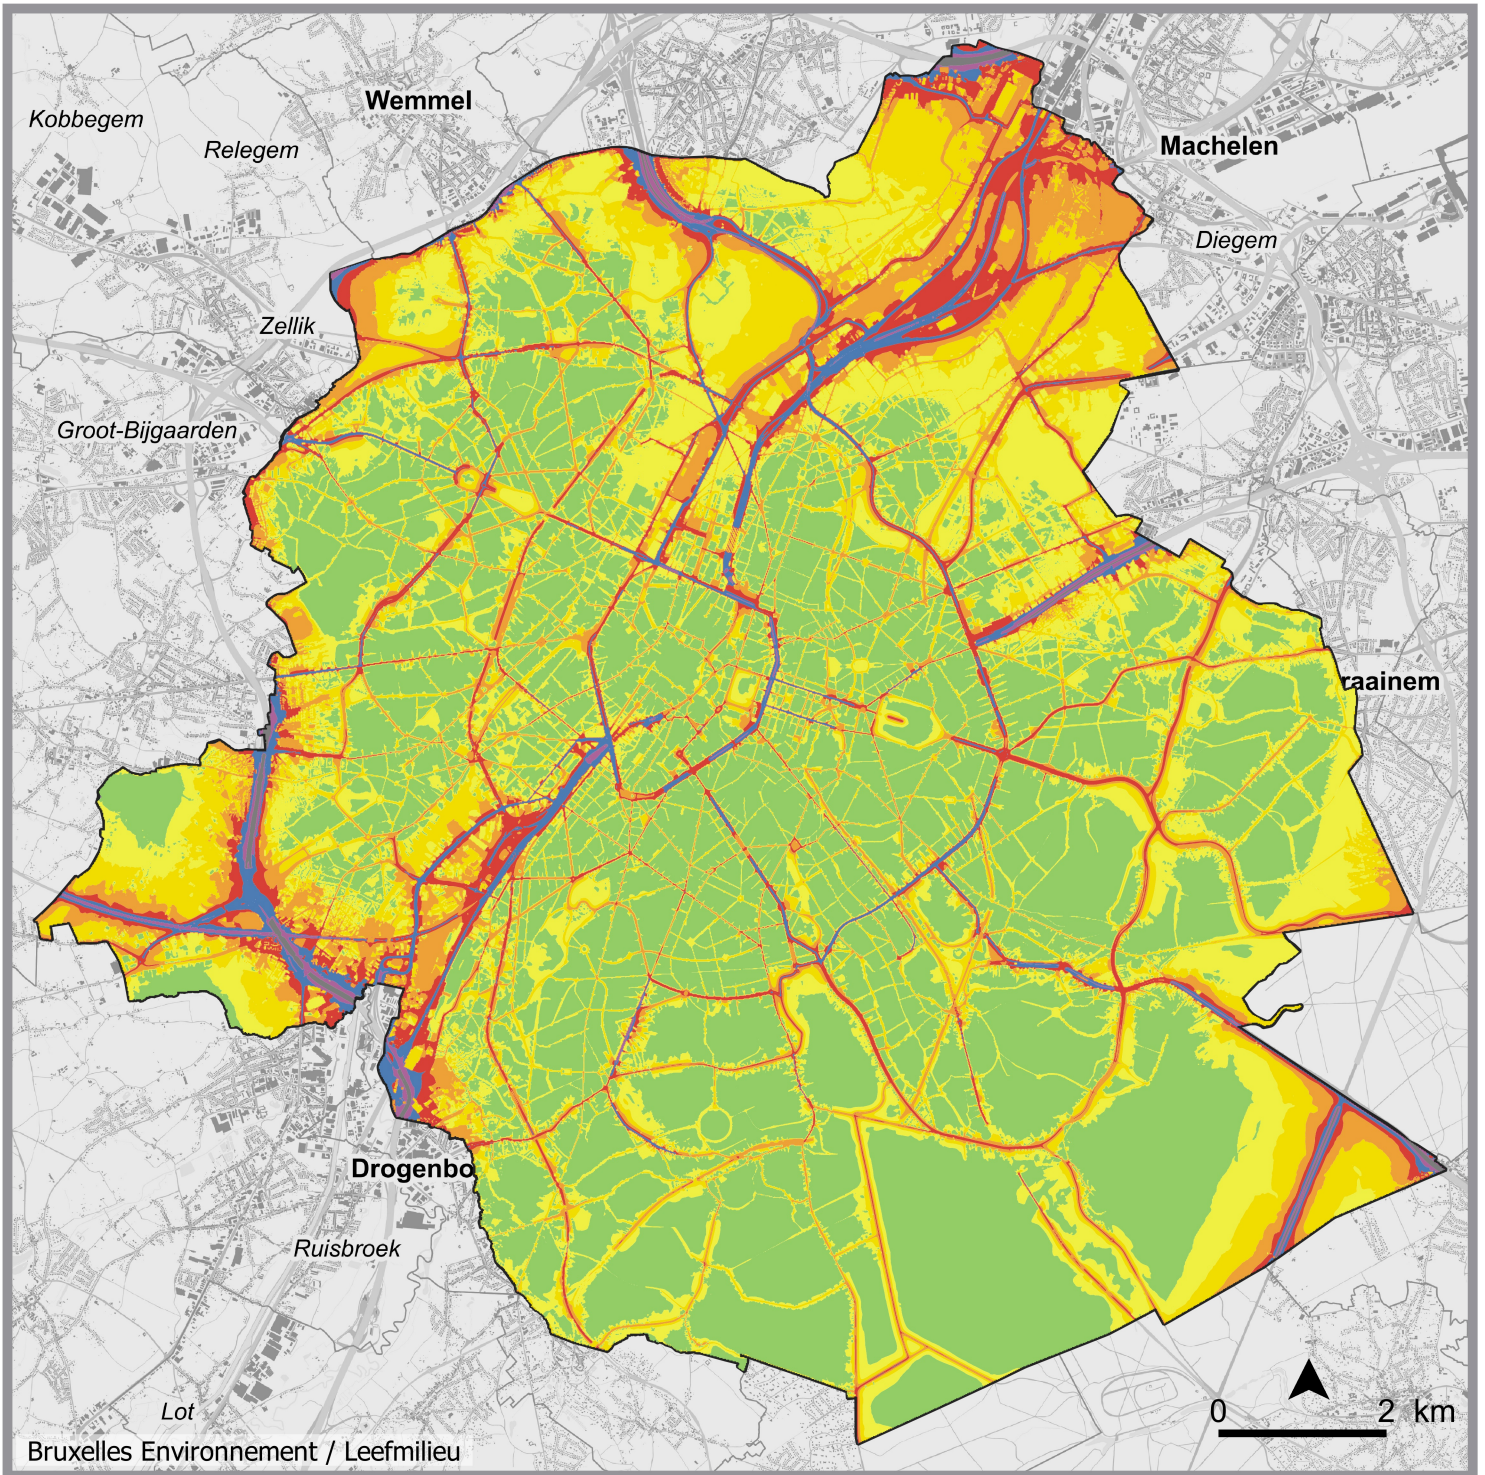

Niveau moyen annuel
Gemiddeld jaarniveau

Selon Indicateur Lden (Day / Evening / Night)
Volgens indicator Lden

Lden

< 45 dB(A)	Très calme / Heel stille
45 - 50 dB(A)	
50 - 55 dB(A)	Calme / Stille
55 - 60 dB(A)	
60 - 65 dB(A)	Bruyant / Lawaaierig
65 - 70 dB(A)	
70 - 75 dB(A)	Très bruyant / Heel lawaaierig
> 75 dB(A)	

Niveau moyen annuel
Gemiddeld jaarniveau

Selon Indicateur Ln (Night : 23h - 7h)
Volgens indicator Ln

Ln

	< 45 dB(A)	Très calme / Heel stille
	45 - 50 dB(A)	
	50 - 55 dB(A)	Calme / Stille
	55 - 60 dB(A)	
	60 - 65 dB(A)	Bruyant / Lawaaierig
	65 - 70 dB(A)	
	70 - 75 dB(A)	Très bruyant / Heel lawaaierig
	> 75 dB(A)	